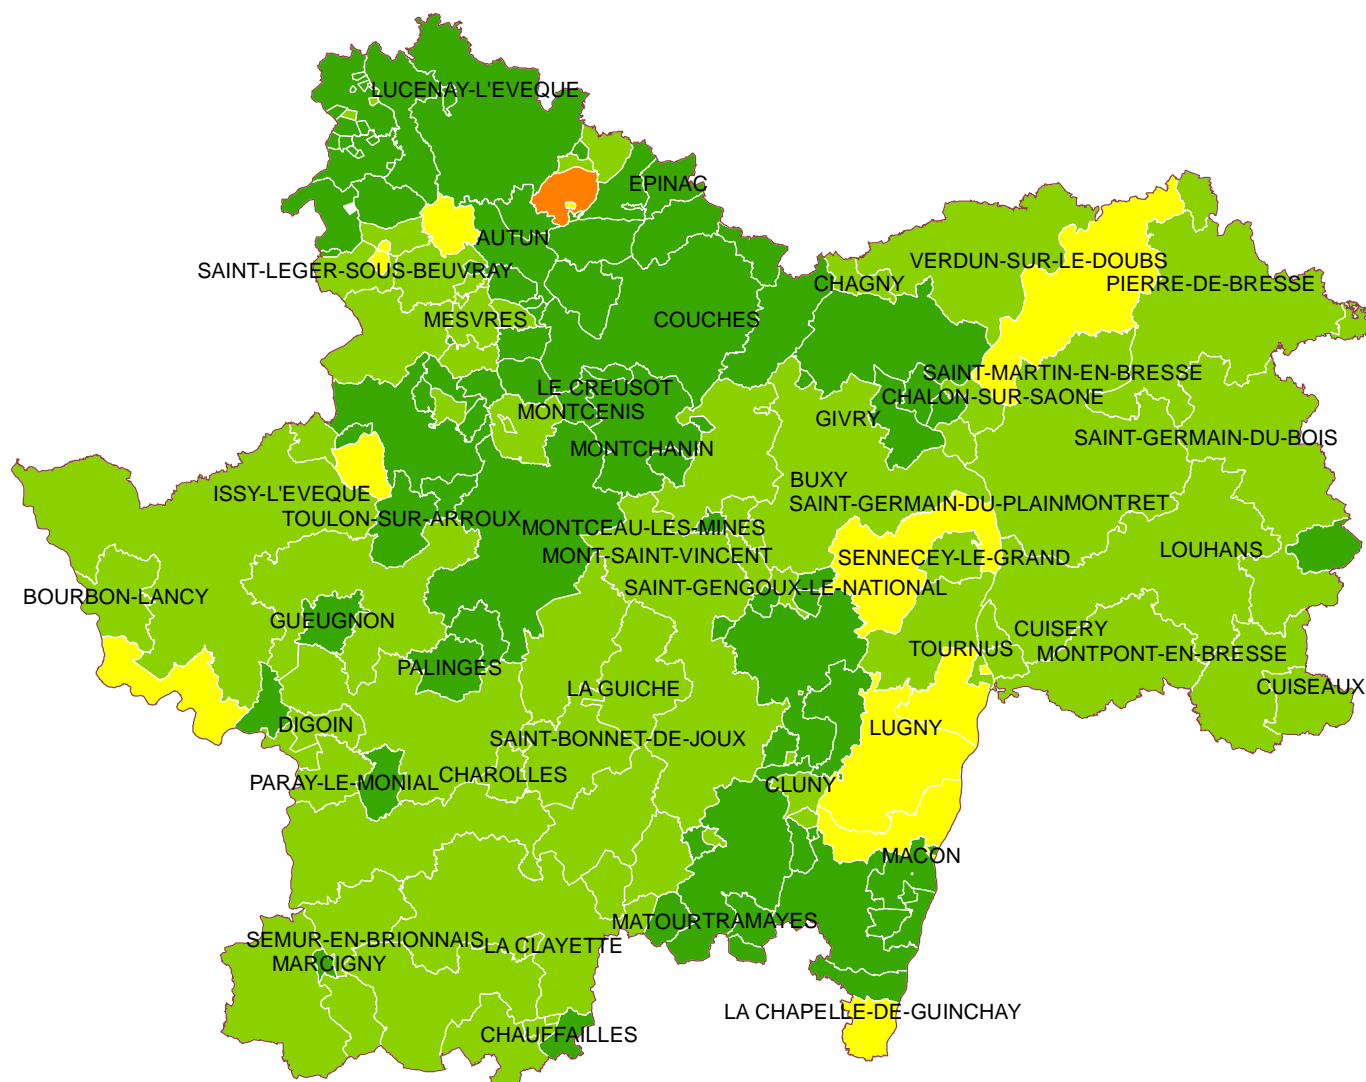

Teneur en nitrates des eaux distribuées SAÔNE ET LOIRE - Bilan 2008

Légende

Moyenne des résultats d'analyse

Source : contrôle DDASS de Saône et Loire