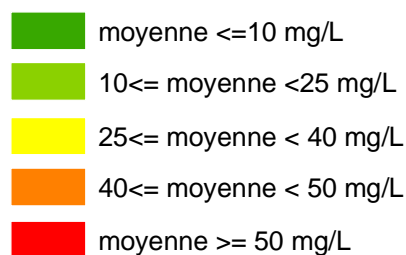

Teneur en nitrates des eaux distribuées SAÔNE ET LOIRE - Bilan 2008

Légende

Moyenne des résultats d'analyse

Source : contrôle DDASS de Saône et Loire